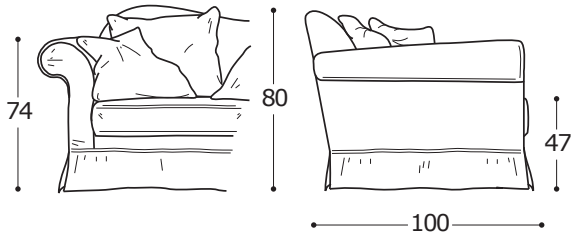

VERSIONE STANDARD / VERSION STANDARD:

1. Piede in legno. 2. Cuscini seduta in "POLIDAC". 3. Cuscini schienale in "MOLLA PIUMA".
 1. Pied en bois. 2. Coussins assise en "POLIDAC". 3. Coussins dos en "MOLLA PIUMA".

ATTENZIONE! Le misure sono assolutamente indicative perchè riferite ad elementi imbottiti e sagomati.
 ATTENTION! Les mesures sont absolument indicatives car elles désignent des éléments rembourrés et façonnés.

Art. 9504 Divano 228 3Posti, 4 cuscini 55 - 2 cuscini 45
 Canapé 228 3Places, 4 coussins 55 - 2 coussins 45
 Tessuto / Tissu h.140 cm: 19,50 m
 228 X 100 X h. 80 cm

Art. 9525 Divano 258 3Posti grande,
 5 cuscini 55 - 2 cuscini 45
 Canapé 258 3Places grand, 5 cous. 55 - 2 cous. 45
 Tessuto / Tissu h.140 cm: 21,50 m
 258 X 100 X h. 80 cm