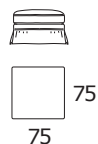

- A. Cuscini seduta in versione "POLIPIUMA" / Coussins assise en "POLIPIUMA".
 B. Cordonatura in tessuto diverso / Cordage en tissu different.
 C. Fodera bicolore / Doublure bicolore.

Art. 9503 Divano 208 2Posti, 3 cuscini 55 - 2 cuscini 45
 Canapé 208 2Places, 3 coussins 55 - 2 coussins 45
 Tessuto / Tissu h.140 cm: 17,50 m
 208 X 100 X h. 80 cm

Art. 9504 Divano 228 3Posti, 4 cuscini 55 - 2 cuscini 45
 Canapé 228 3Places, 4 coussins 55 - 2 coussins 45
 Tessuto / Tissu h.140 cm: 19,50 m
 228 X 100 X h. 80 cm

Art. 9525 Divano 258 3Posti grande,
 5 cuscini 55 - 2 cuscini 45
 Canapé 258 3Places grand, 5 cous. 55 - 2 cous. 45
 Tessuto / Tissu h.140 cm: 21,50 m
 258 X 100 X h. 80 cm

Art. 0118 Cuscino cordonato 45x45
 Coussin avec cordon 45x45
 Tessuto / Tissu h.140 cm: 0,70 m
 45/48 x 45/48 x h.1/15 cm

Art. 9533 Pouff 60x60
 Pouf 60x60
 Tessuto / Tissu h.140 cm: 3,80 m
 60 X 60 X h. 47 cm

Art. 9518 Pouff 75x75
 Pouf 75x75
 Tessuto / Tissu h.140 cm: 4,90 m
 75 X 75 X h. 47 cm

Art. 9534 Pouff 93x93
 Pouf 93x93
 Tessuto / Tissu h.140 cm: 5,90 m
 93 X 93 X h. 47 cm

Art. 0120 Cuscino cordonato 55x55
 Coussin avec cordon 55x55
 Tessuto / Tissu h.140 cm: 1,30 m
 52/56 x 52/56 x h.1/19 cm