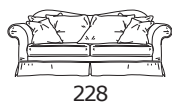

Art. 9504 Divano 228 3Posti, 4 cuscini 55 - 2 cuscini 45
Canapé 228 3Places, 4 coussins 55 - 2 coussins 45
Tessuto / Tissu h.140 cm: 19,50 m
228 X 100 X h. 80 cm